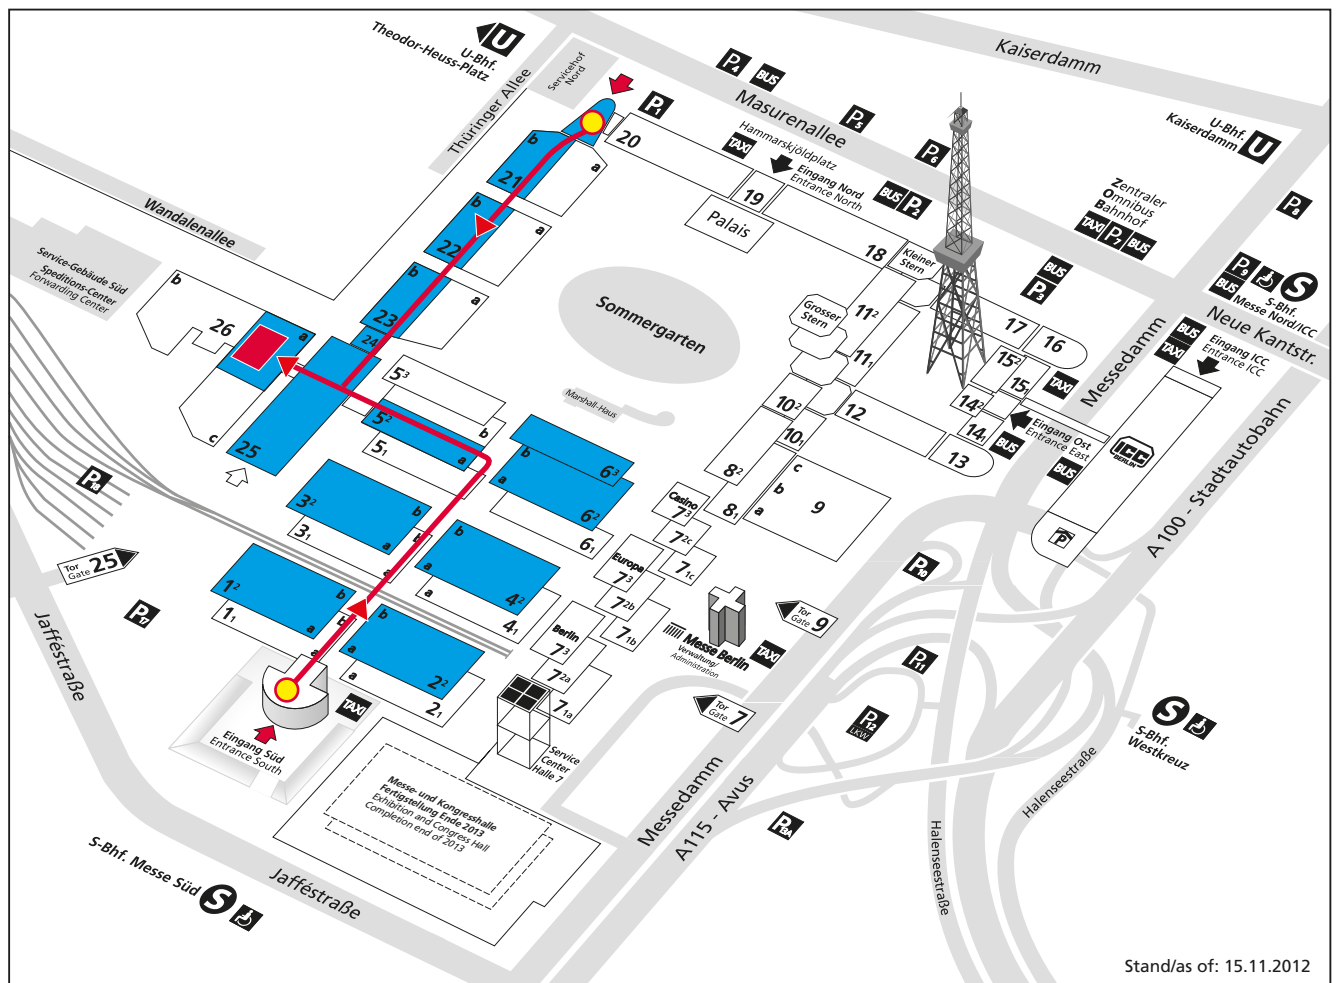

Geländeplan  
Exhibition grounds

**BOOT & FUN BERLIN**  
21. - 24. November 2013

**WAKE MASTERS Halle 26**

 Eingang Süd / Entrance South - Jafféstraße  
Eingang Halle 21 / Entrance Hall 21 - Masurenallee

 WAKE MASTERS Halle 26

 Teilnehmerliste im Eingang Süd und Eingang Halle 21  
Zutritt auf die Messe für Teilnehmer nur nach Eintragung in die Teilnehmerliste!