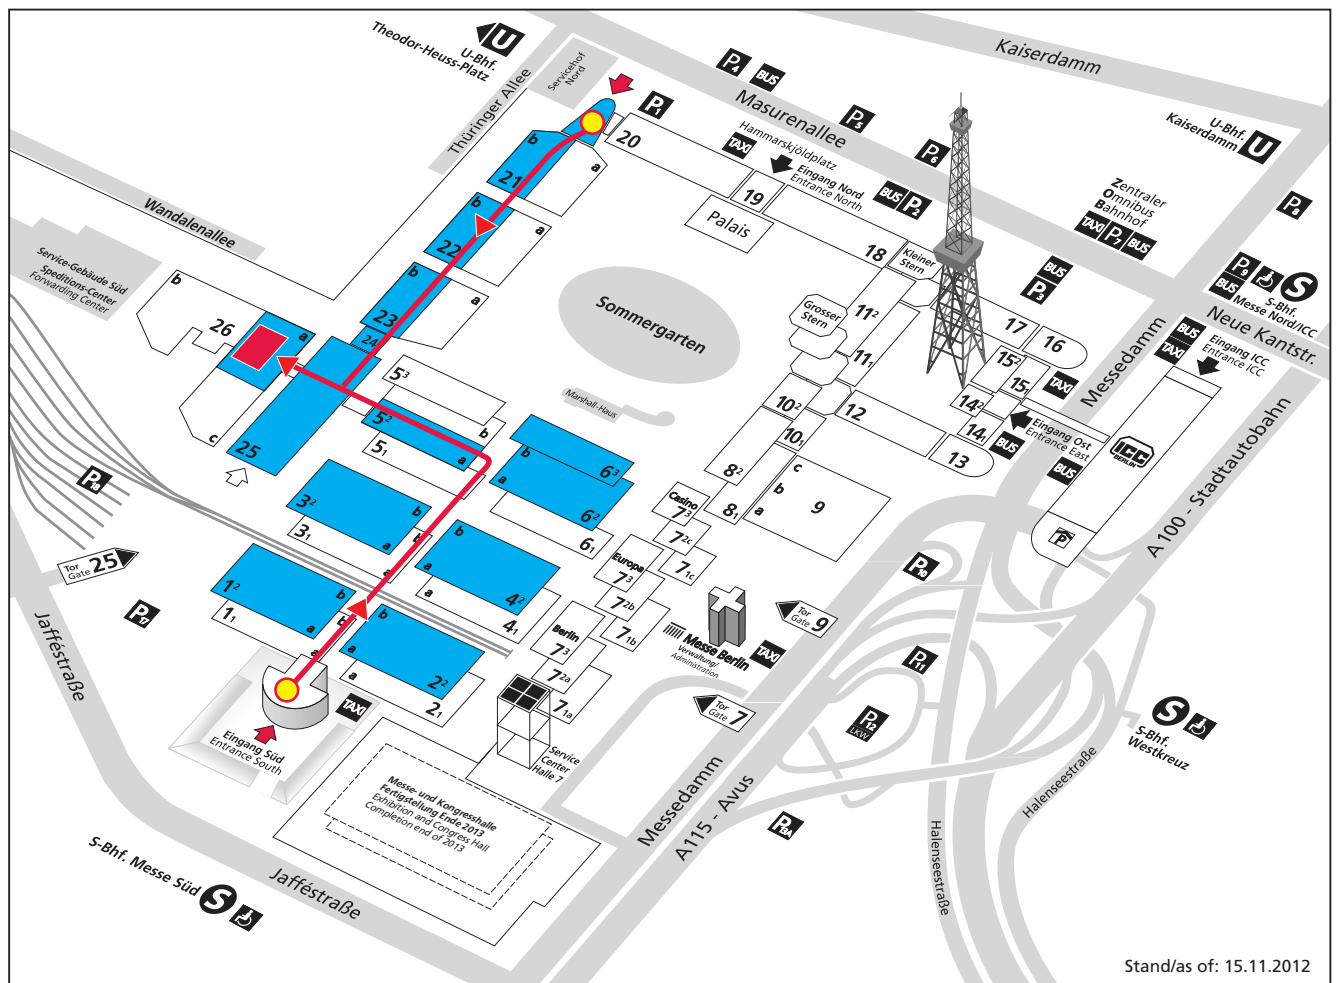

Geländeplan
Exhibition grounds

BOOT & FUN BERLIN
23. - 28. November 2012

WAKE MASTERS Halle 26

 Eingang Süd / Entrance South - Jafféstraße
Eingang Halle 21 / Entrance Hall 21 - Masurenallee

 WAKE MASTERS Halle 26

 Teilnehmerliste im Eingang Süd und Eingang Halle 21
Zutritt auf die Messe für Teilnehmer nur nach Eintragung in die Teilnehmerliste!